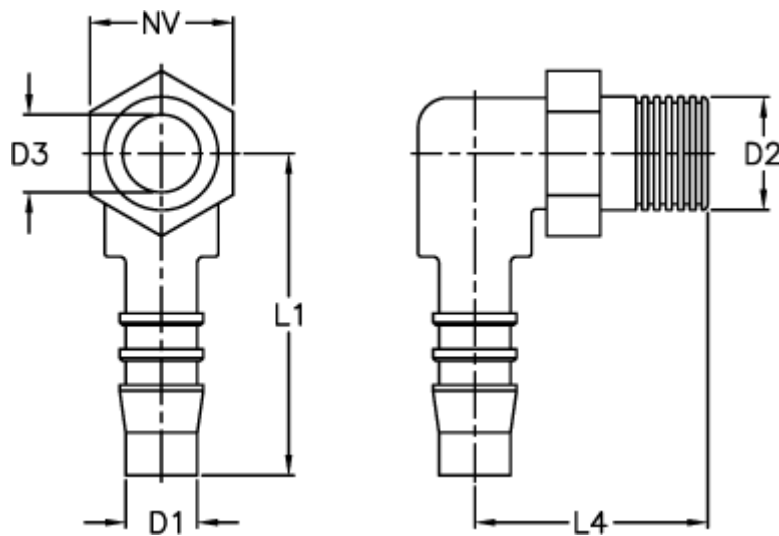

Varenummer: 027308911010

Beskrivelse: Norma slangestuds WES 10 / R1/4

Mål

D1 = 10
D2 = R1/4
D3 = 7.0
L1 = 38.0
L4 = 30.0
NV = 14